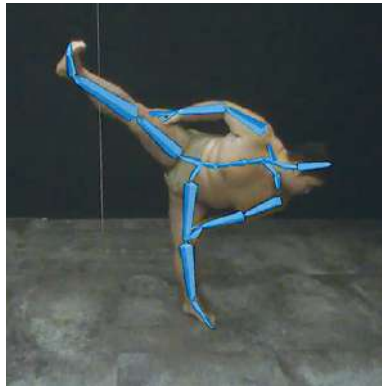

今だけ!
2年プラン

2年プランご購入で2年目ライセンス費用が最大37%OFF

マーカースレスモーションキャプチャ

新規ライセンス + 2年目ライセンス がセットの2年プラン

2025年3月31日納品までの期間限定プラン

通常購入時、ソフト費用+翌年以降ライセンス更新費用がかかるころ、
2年目のライセンス費用を最大37%OFFでご提供

プラン
内容

captury
Capturyソフトウェア
(Live or Studio)

+

captury
2年目ライセンス
(1年間有効)

2年目ライセンス費
最大**37%OFF!**

マーカースレスモーションキャプチャの強み

1

カメラの撮像エリア内
に入るだけで簡単計測

専用の計測空間は不要、
現場に直接カメラを設置
して計測開始

2

計測場所や服装の
制限が少ない

計測場所や服装の制限が
少なく、より自然な状態
でのデータの取得が可能

3

マーカースレスでフル
ボディ計測・複数人対応

計測用の専用スーツやハ
ンドグローブ、マーカ
ーの装着不要

4

ヒト+モノの
同時計測も可能

人の動作計測だけでな
く、使用道具や物と合わ
せて動きの数値化が可能